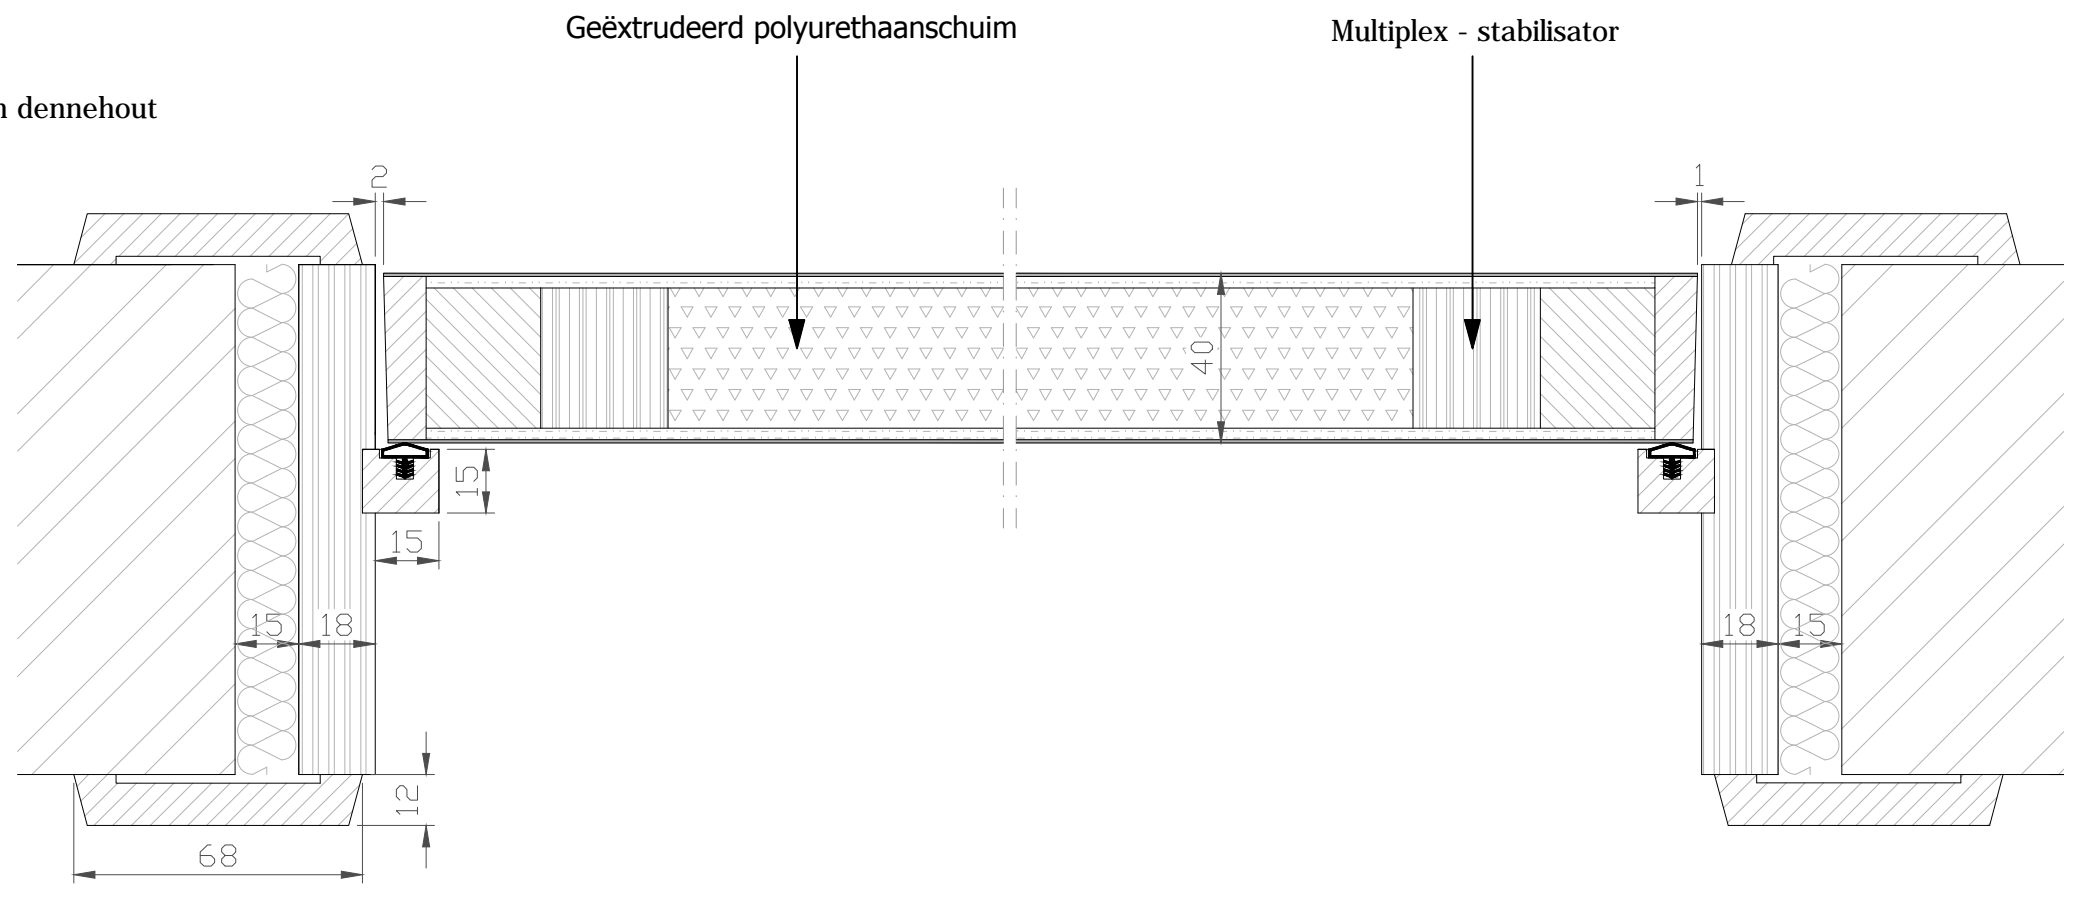

Kader in dennehout

Optionele valdorpel

Geëxtrudeerd polyurethaanschuim

Multiplex - stabilisator