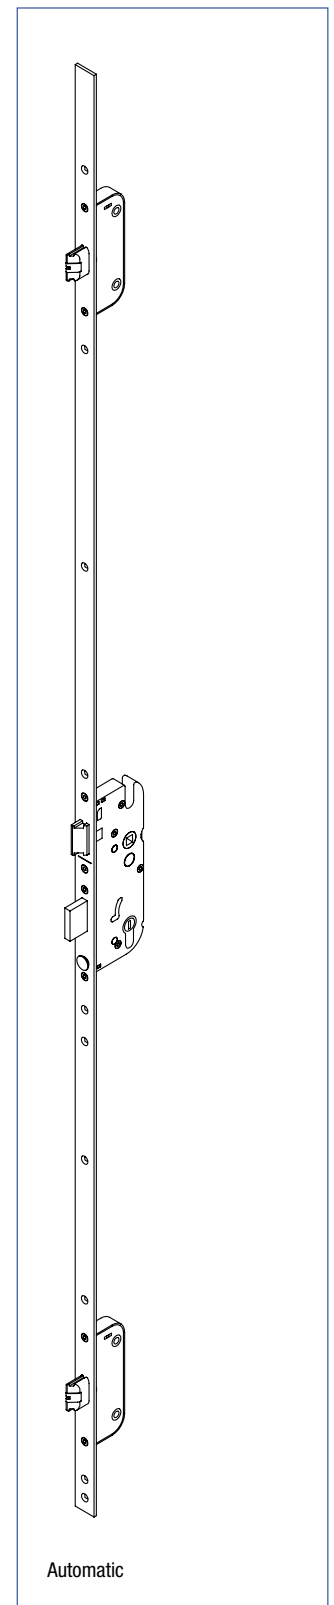

Ontgrendelen

Ontgrendelen geschiedt vanaf de buitenzijde door draaien van de sleutel en van binnen door bediening van de deurkruk.

Goedgekeurd volgens weerstandklasse 2

Toegangsdeuren met G.U-SECURY Automatic zijn goedgekeurd volgens klasse WK 2, en de sloten hebben afhankelijk van de uitvoering 1 of 2 SKG sterren.

Voordelen

- Aanzienlijk grotere inbraakbeveiliging.
- Kromtrekken van de deur wordt tegengegaan omdat deze altijd vergrendeld is.
- De meerpuntssloten kunnen dankzij de omkeerbare schoten links en rechts gebruikt worden.
- Volledig assortiment G.U-SECURY toebehoren.

Het assortiment

- Automatic
- Automatic met A-Opener
- Automatic met sperbeugel
- Automatic met paniekfunctie

G.U-SECURY Automatic is leverbaar in alle gangbare uitvoeringen: verschillende pc-afstanden, doormaten en voorplaatbreedtes voor deuren van hout, kunststof en aluminium. Voor gedetailleerde productgegevens, zie pagina 10.